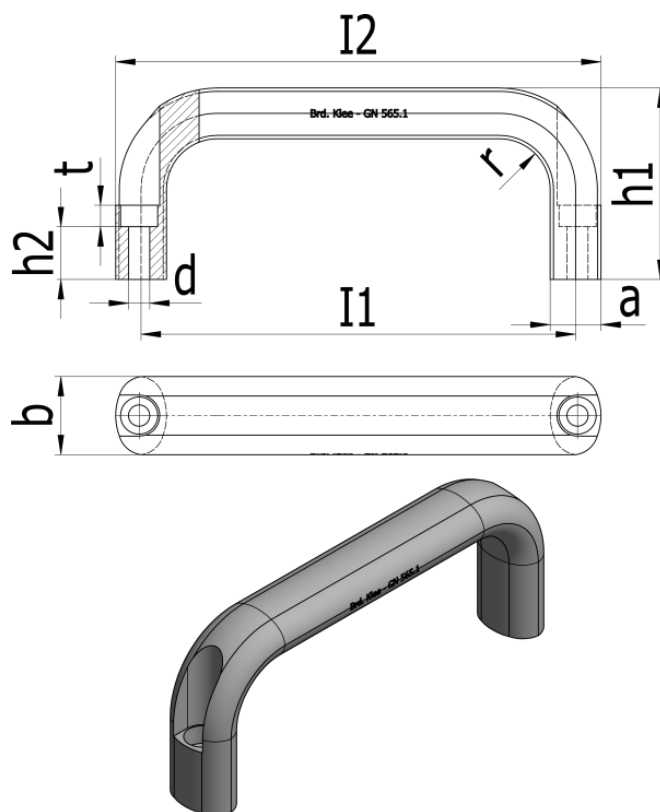

Varenummer: 20565120160SW

Beskrivelse: E+G Bøjlegreb GN 565.1-20-160-SW

## Mål

$a = 13$

$b = 20$

$d = 5.4$

$h_1 = 51$

$h_2 = 13.5$

$I_1 = 160$

$I_2 = 172$

$r = 13$

$T_{min} = 5.5$

Vægt i (g) = 127